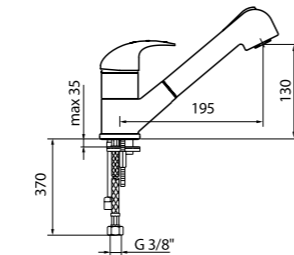

MS940101

BOX PCS. 6

Kg. 3,0

Miscelatore monocomando per lavello doccetta estraibile MASTER con canna orientabile a 360° e flessibili cm 37 3/8" F.

MASTER single lever sink mixer with pull-out spray, swivel spout, 3/8" F flex. hoses cm 37.

Mitigeur d'évier à mousseur extractible série MASTER, bec mobile et flexibles d'alimentation cm 37 3/8" F.

EHM Stand-Spültischbatterie Armaturensérie MASTER m/Zugauslauf, schwenkbarem Auslauf, flex. Anschlussschläuchen cm. 37 3/8" F.

Mezclador monomando para fregadero MASTER, ducha extraíble, con caño orientable 360° y tubos flexibles de 37 cm, 3/8" F.

.015 Cromo / Chrome / Chromé / Verchromt / Cromado

SX920101

BOX PCS. 12

Kg. 1,4

Miscelatore monocomando per lavello, canna orientabile a 360° e flessibili cm 37 3/8" F.

Single lever sink mixer, swivel spout, with 3/8" F flex. hoses cm 37.

Mitigeur d'évier avec bec mobile et flexibles d'alimentation cm 37 3/8" F.

EHM Stand-Spültischbatterie, mit schwenkbarem Auslauf und flex. Anschlussschläuchen cm 37 3/8" F.

Monomando para fregadero, caño orientable 360° y tubos flexibles de 37 cm, 3/8" F.

.015 Cromo / Chrome / Chromé / Verchromt / Cromado

SX920102

SX940101

BOX PCS. 12

Kg. 2,4

Miscelatore monocomando per lavello con doccetta estraibile SAX, bocca orientabile a 360° e flessibili cm 37 3/8" F.

SAX single lever sink mixer with pull-out spray, swivel spout with 3/8" F flex. hoses cm 37.

Mitigeur d'évier série SAX avec bec mobile, douchette extractible double jet et flexibles d'alimentation cm 37 3/8" F.

EHM Stand-Spültischbatterie, Armaturensérie SAX, mit Zugauslauf, schwenkbarem Auslauf und flex. Anschlussschläuchen cm 37 3/8" F.

Monomando para fregadero con rociador extraíble SAX, caño orientable a 360° y tubos flexibles de 37 cm, 3/8" F.