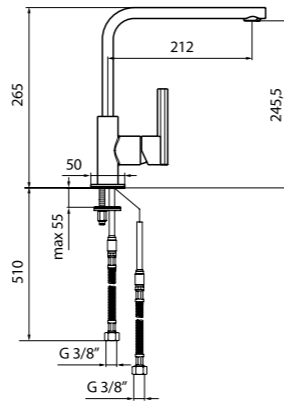

flex AC0446

AC0460015

Ø 35 mm AC0338000

KE920302

.015 Cromo / Chrome / Chromé / Verchromt / Cromado