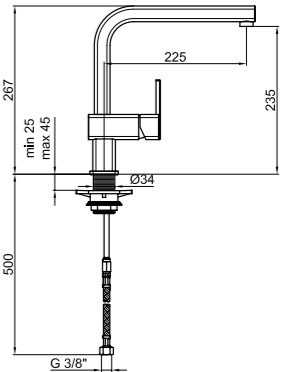

flex AC0760

AC0721015

Ø 35 mm AC0338000

DA920302

.015 Cromo / Chrome / Chromé / Verchromt / Cromado