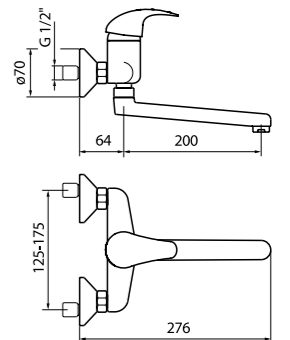

.015 Cromo / Chrome / Chromé / Verchromt / Cromado