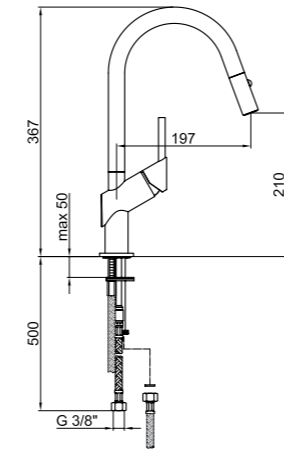

Miscelatore monocomando per lavello doccetta estraibile HABITAT con canna orientabile a 360° e flessibili cm 37 3/8" F.

HABITAT single lever sink mixer with pull-out spray, swivel spout, 3/8" F flex. hoses cm 37.

Mitigeur d'évier à mousseur extractible série HABITAT, bec mobile et flexibles d'alimentation cm 37 3/8" F.

EHM Stand-Spültischbatterie Armaturensérie HABITAT m/ Zugauslauf, schwenkbarem Auslauf, flex. Anschlussschläuchen cm. 37 3/8" F.

Mezclador monomando para fregadero HABITAT, ducha extraíble, con caño orientable 360° y tubos flexibles de 37 cm, 3/8" F.

flex per doccetta AC0375000

flex AC0760

Ø 35 mm AC0338000

HB940302

.015 Cromo / Chrome / Chromé / Verchromt / Cromado