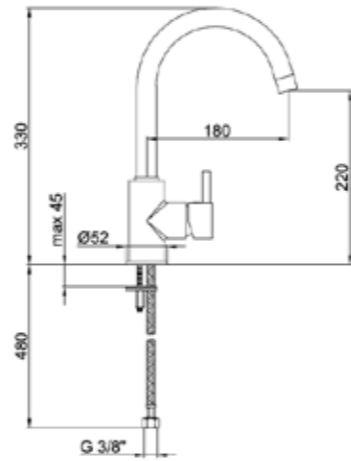

Miscelatore monocomando per lavello YEN, canna orientabile a 360° e flessibili cm 37 3/8" F.

Single lever sink mixer swivel spout YEN, with 3/8" F flex. hoses cm 37.

Mitigeur d'évier série avec bec mobile et flexibles YEN d'alimentation cm 37 3/8" F.

EHM Stand-Spültischbatterie, Armaturensérie YEN, mit schwenkbarem Auslauf und flex Anschlusschläuchen cm 37 3/8" F.

Monomando para fregadero YEN, caño orientable 360° y tubos flexibles de 37 cm, 3/8" F.

flex AC0452

AC0459015

Ø 35 mm AC0338000

YN920302

.015 Cromo / Chrome / Chromé / Verchromt / Cromado