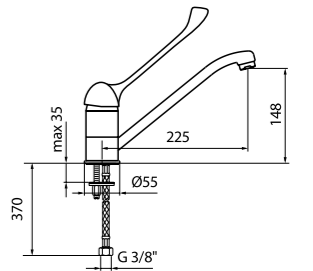

SP920102

.015 Cromo / Chrome / Chromé / Verchromt / Cromado