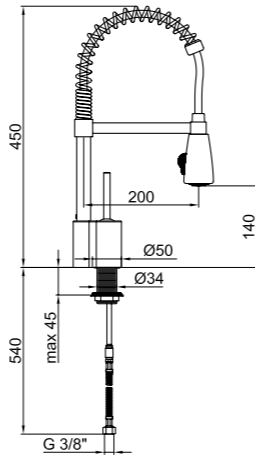

.015 Cromo / Chrome / Chromé / Verchromt / Cromado