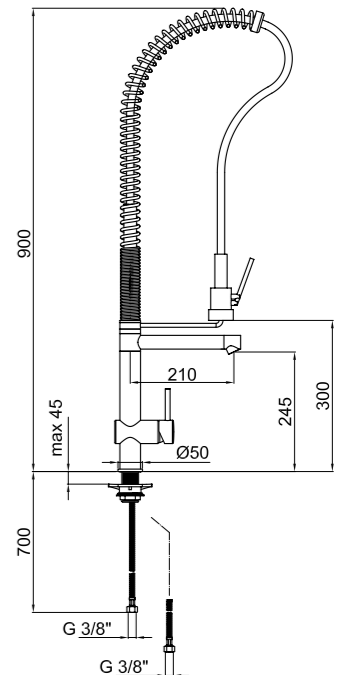

.015 Cromo / Chrome / Chromé / Verchromt / Cromado