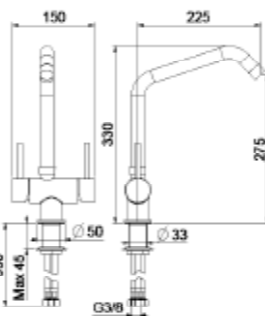

.015 Cromo / Chrome / Chromé / Verchromt / Cromado