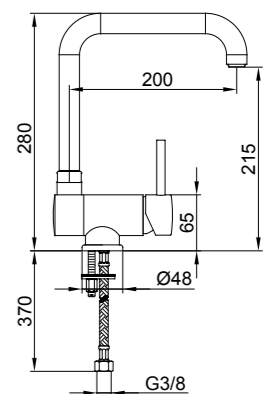

.015 Cromo / Chrome / Chromé / Verchromt / Cromado

WD920702