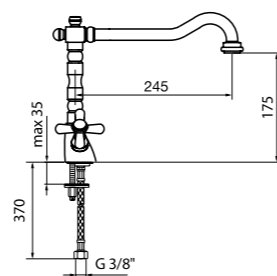

flex AC0446

AC0757015

AC0331000

AM780102

.015 Cromo / Chrome / Chromé / Verchromt / Cromado

.065 Bronzato / Bronze / Bronze / Bronze / Bronze