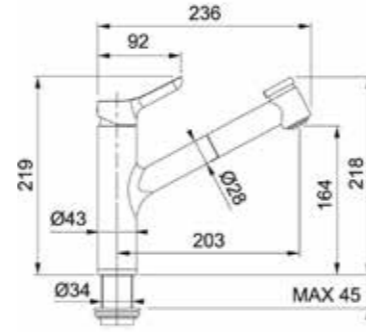

Miscelatore monocomando per lavello doccetta estraibile MASTER con canna orientabile a 360° e flessibili cm 37 3/8" F.

MASTER single lever sink mixer with pull-out spray, swivel spout, 3/8" F flex. hoses cm 37.

Mitigeur d'évier à mousseur extractible série MASTER, bec mobile et flexibles d'alimentation cm 37 3/8" F.

EHM Stand-Spültischbatterie Armaturensérie MASTER m/Zugauslauf, schwenkbarem Auslauf, flex. Anschlussschläuchen cm. 37 3/8" F.

Mezclador monomando para fregadero MASTER, ducha extraíble, con caño orientable 360° y tubos flexibles de 37 cm, 3/8" F.

.015 Cromo / Chrome / Chromé / Verchromt / Cromado