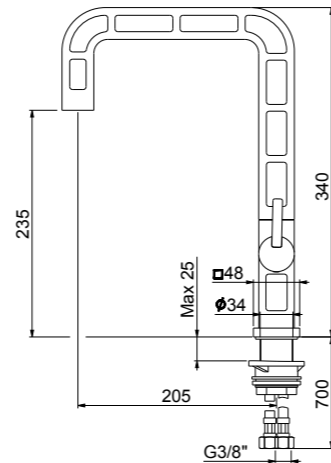

Miscelatore monocomando per lavello, canna orientabile, flessibili cm 70 3/8" F.

Single lever sink mixer, swivel spout, with 3/8" F flex. hoses cm 70.

Mitigeur dévier avec bec mobile et flexible d'alimentation cm 70 3/8" F.

EHM Stand-Spültischbatterie, mit schwenkbarem Auslauf und flex. Anschlusschläuchen cm 70 3/8" F.

Monomando para fregadero, caño orientable y tubos flexibles de 70 cm, 3/8" F.

.441 Acciaio + nero / Steel + black / Acier + noir / Stahl + Schwarz / Acero + negro

.560 Nero opaco / Mat black / Noir mat / Matt schwarz / Negro mate