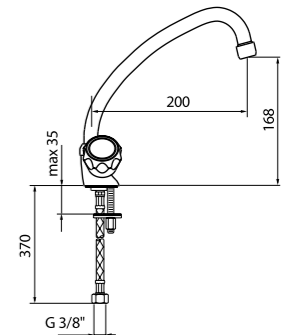

flex AC0446

AC0461015

AC0390000

MT780102

.015 Cromo / Chrome / Chromé / Verchromt / Cromado