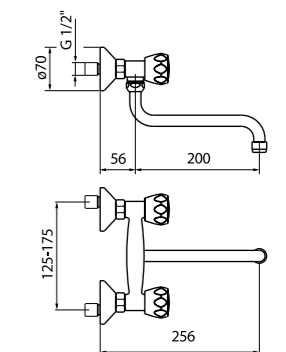

.015 Cromo / Chrome / Chromé / Verchromt / Cromado

AC0461015

AC0390000