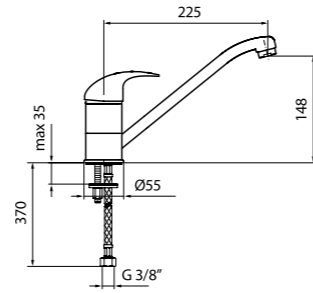

.015 Cromo / Chrome / Chromé / Verchromt / Cromado