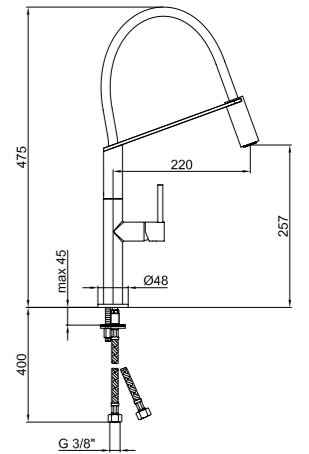

.015 Cromo / Chrome / Chromé / Verchromt / Cromado