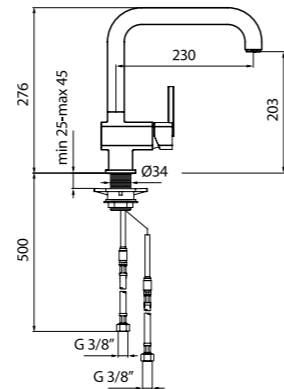

flex AC0446

AC0460015

Ø 35 mm AC0338000

AZ920302

.015 Cromo / Chrome / Chromé / Verchromt / Cromado