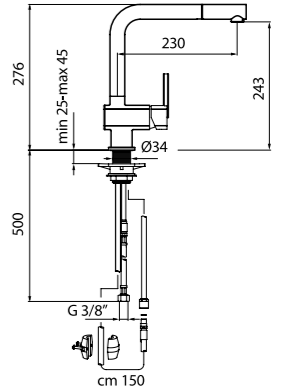

flex AC0446

flex per doccetta AC0399000

AC0688015

Ø 35 mm AC0338000

AZ940302

.015 Cromo / Chrome / Chromé / Verchromt / Cromado