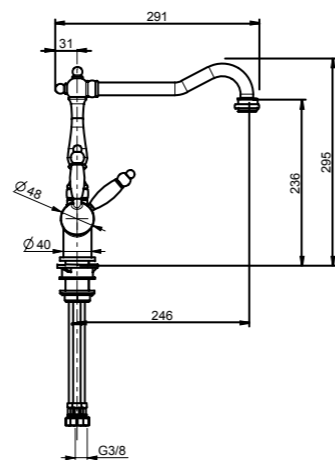

Monoforo lavello miscelatore con deviatore per acqua potabile BYBLOS.

BYBLOS single lever sink mixer with drinking water diverter.

Mitigeur d'évier BYBLOS avec inverseur pour eau potable.

Einhebelmischer Stand-Spültischbatterie BYBLOS mit Umstellung für Trinkwasser.

Monoblock para fregadero BYBLOS, mezclador con desviador para agua potable.

.015 Cromo / Chrome / Chromé / Verchromt / Cromado

.010 Oro / Gold / Doré / Gold / Oro

.065 Bronzato / Bronze / Bronze / Bronze / Bronze

BY920802

SN921401
BOX PCS. 4

Kg. 7,0