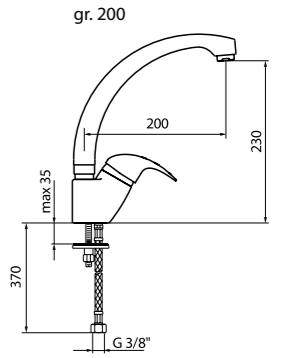

SX920202

.015 Cromo / Chrome / Chromé / Verchromt / Cromado