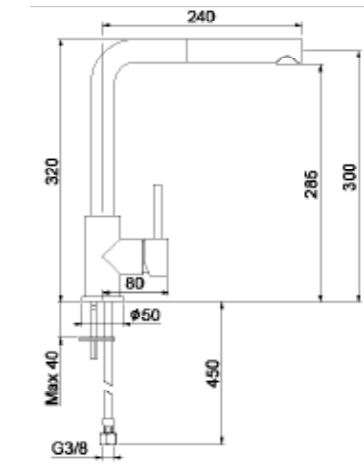

.015 Cromo / Chrome / Chromé / Verchromt / Cromado