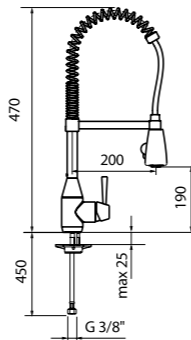

.015 Cromo / Chrome / Chromé / Verchromt / Cromado