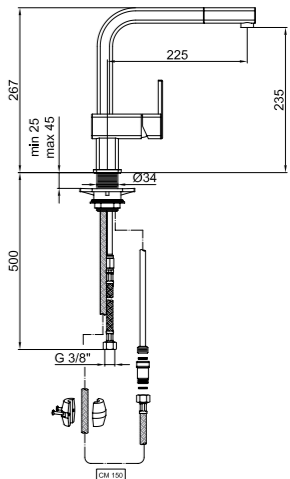

flex AC0760

AC0721015

Ø 35 mm AC0338000

DA940302

.015 Cromo / Chrome / Chromé / Verchromt / Cromado