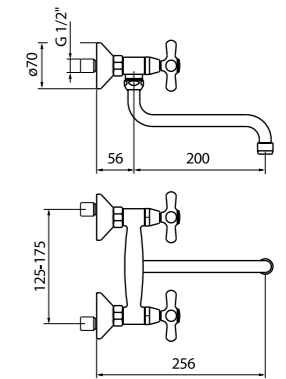

.015 Cromo / Chrome / Chromé / Verchromt / Cromado

.065 Bronzato / Bronze / Bronze / Bronze / Bronze

AC0461015

AC0331000