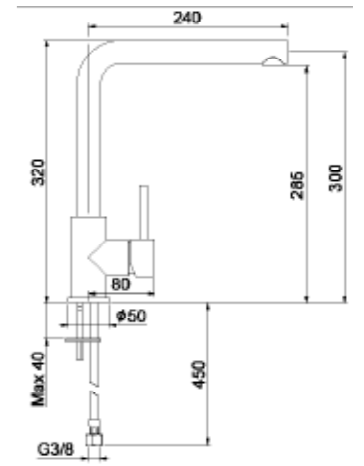

.015 Cromo / Chrome / Chromé / Verchromt / Cromado